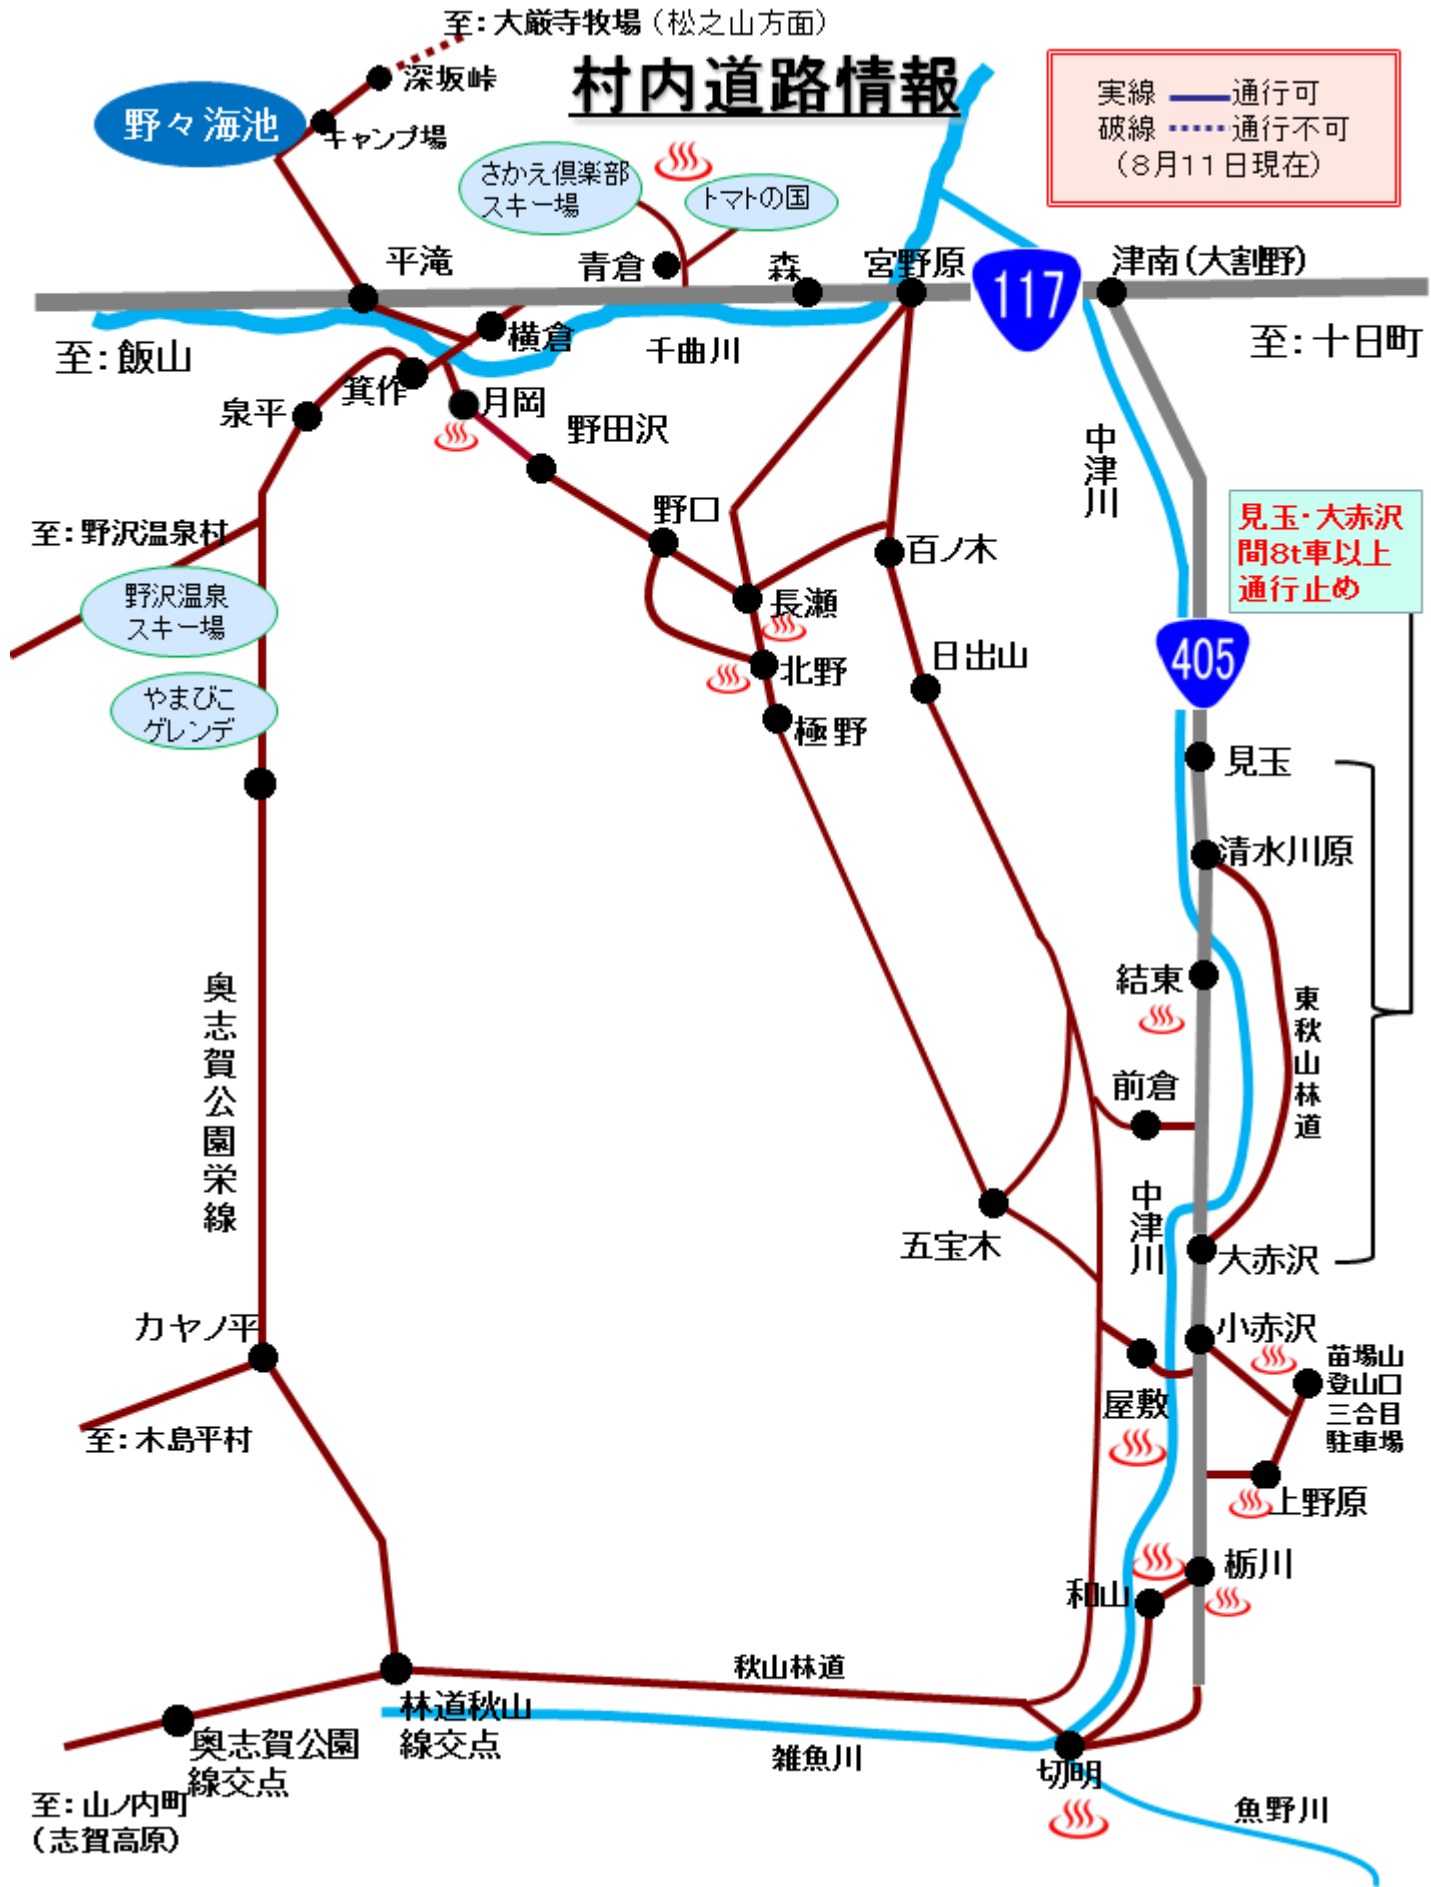

# 村内道路情報

実線 — 通行可  
 破線 ..... 通行不可  
 (8月11日現在)

見玉・大赤沢  
間8t車以上  
通行止め

117

405

至: 大巖寺牧場 (松之山方面)

至: 飯山

至: 十日町

至: 野沢温泉村

野沢温泉  
スキー場

やまびに  
グレンデ

奥志賀公園栄線

カヤノ平

至: 木島平村

奥志賀公園  
線交点

至: 山ノ内町  
(志賀高原)

林道秋山  
線交点

秋山林道

雑魚川

切明

魚野川

中津川

東秋山林道

苗場山  
登山口  
三合目  
駐車場

長瀬

北野

極野

百ノ木

日出山

結束

前倉

中津川