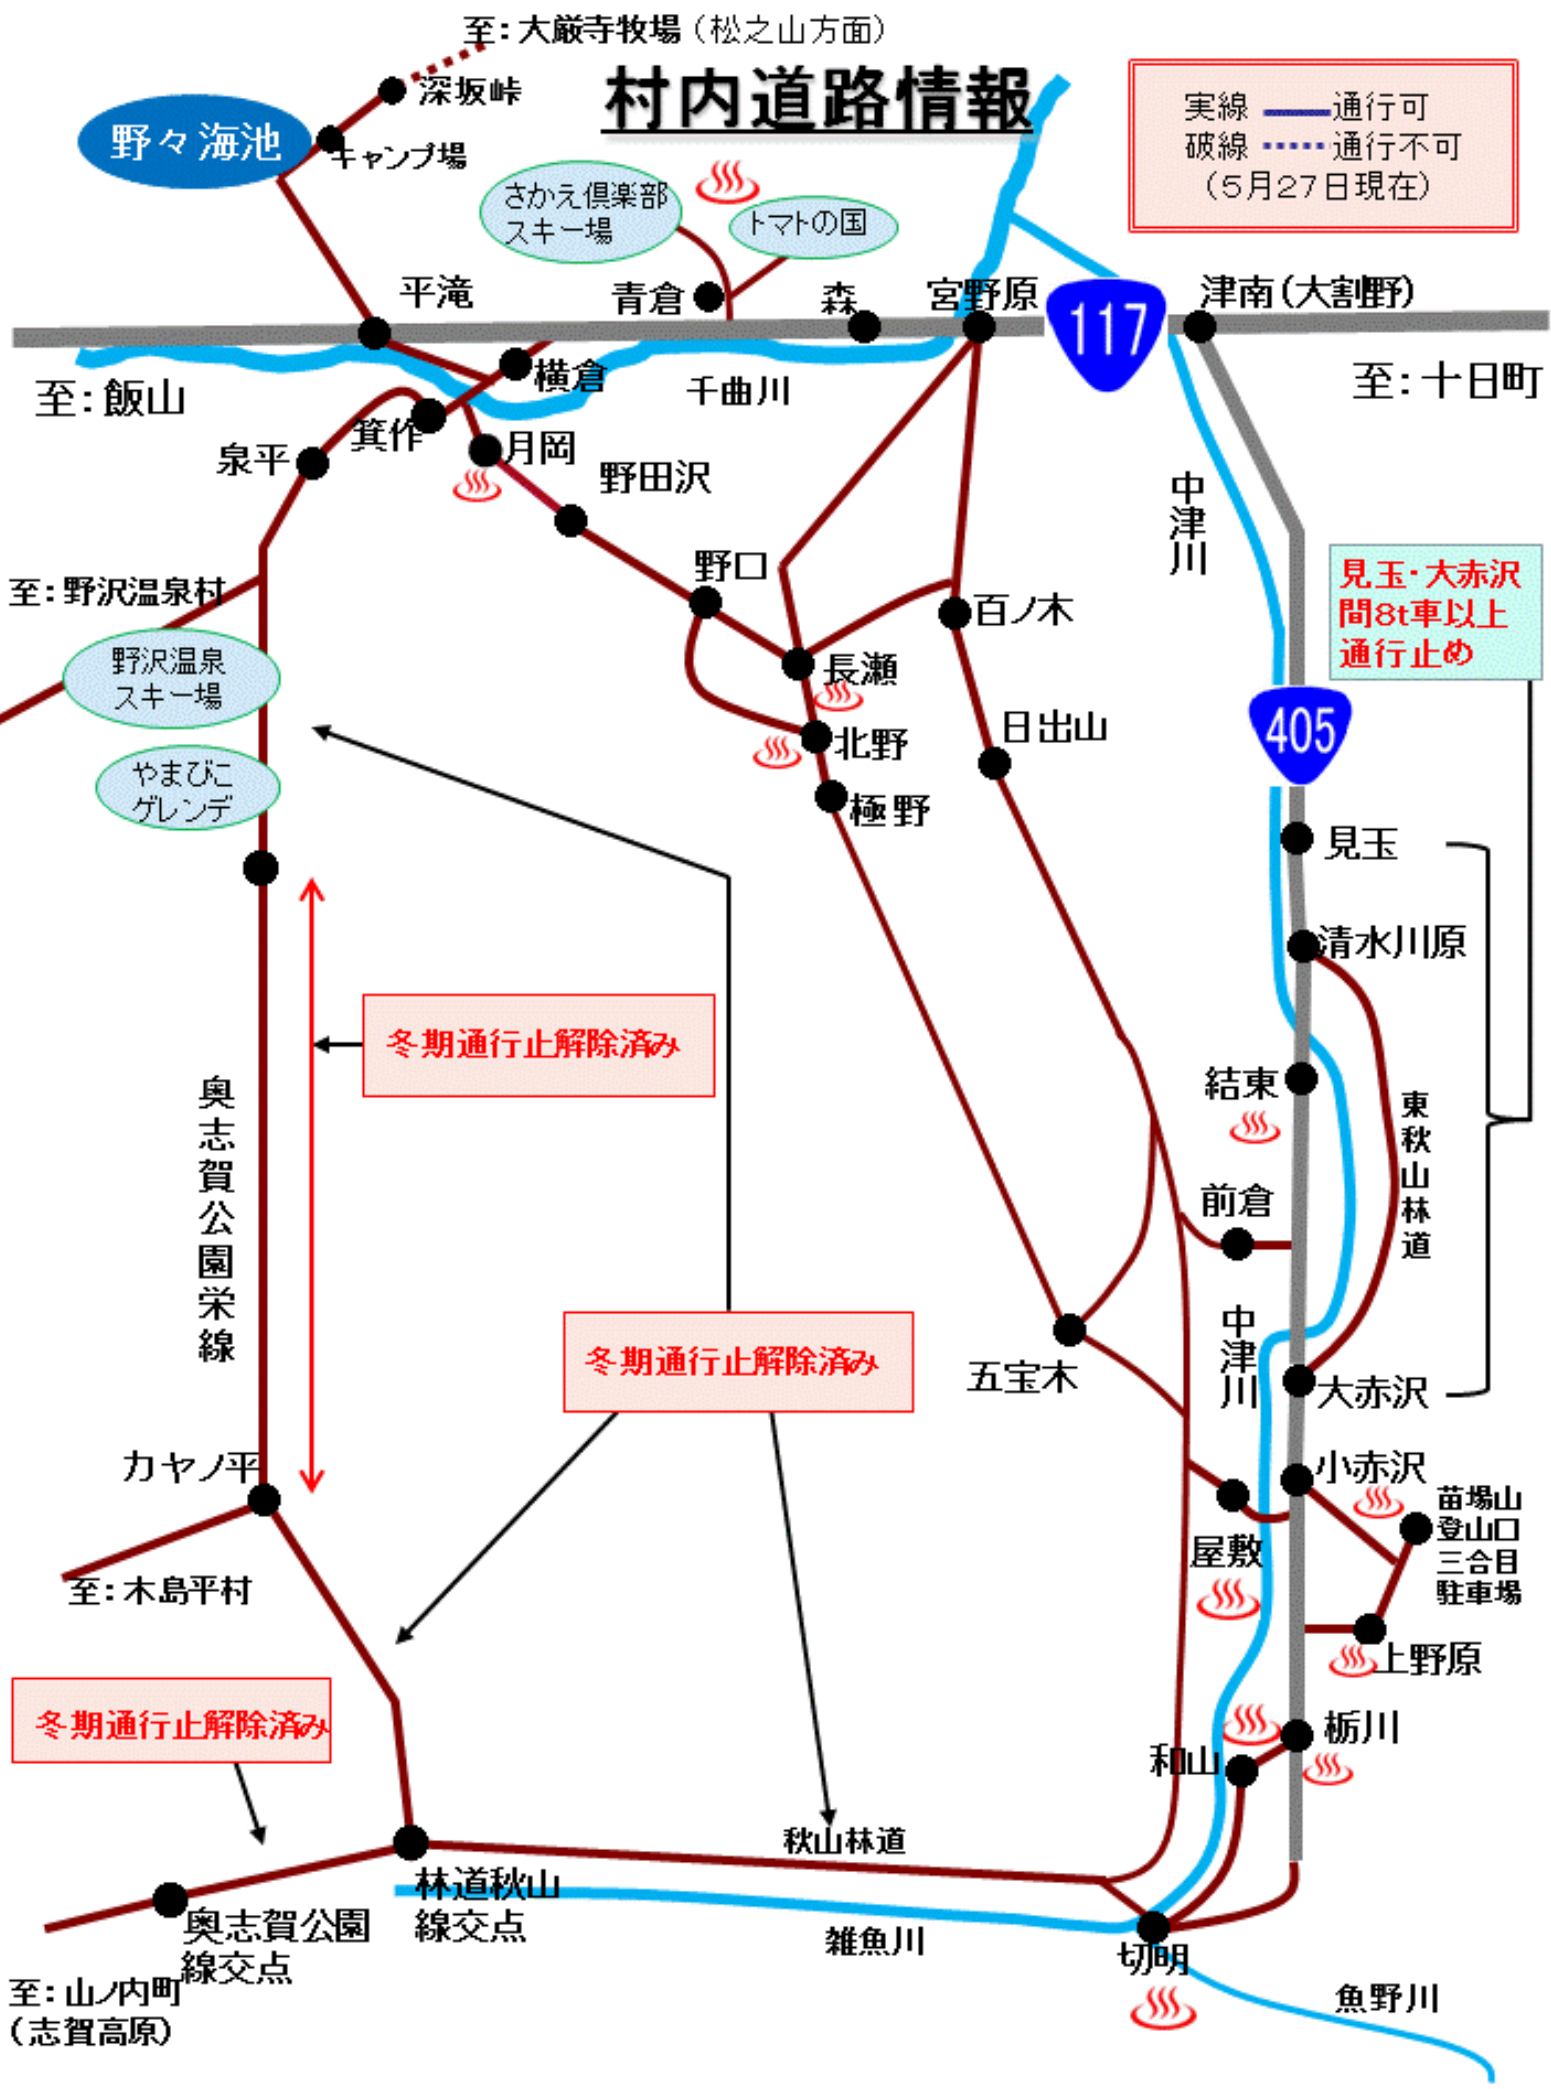

村内道路情報

実線 — 通行可
破線 通行不可
(5月27日現在)

至: 大巖寺牧場 (松之山方面)

野々海池

キャンプ場

さかえ倶楽部
スキー場

トマトの国

平滝

青倉

森

宮野原

津南(大割野)

至: 飯山

至: 十日町

泉平

箕作

横倉

千曲川

野田沢

野口

百ノ木

中津川

至: 野沢温泉村

野沢温泉
スキー場

やまびこ
ゲレンデ

冬期通行止解除済み

冬期通行止解除済み

冬期通行止解除済み

奥志賀公園栄線

カヤノ平

至: 木島平村

冬期通行止解除済み