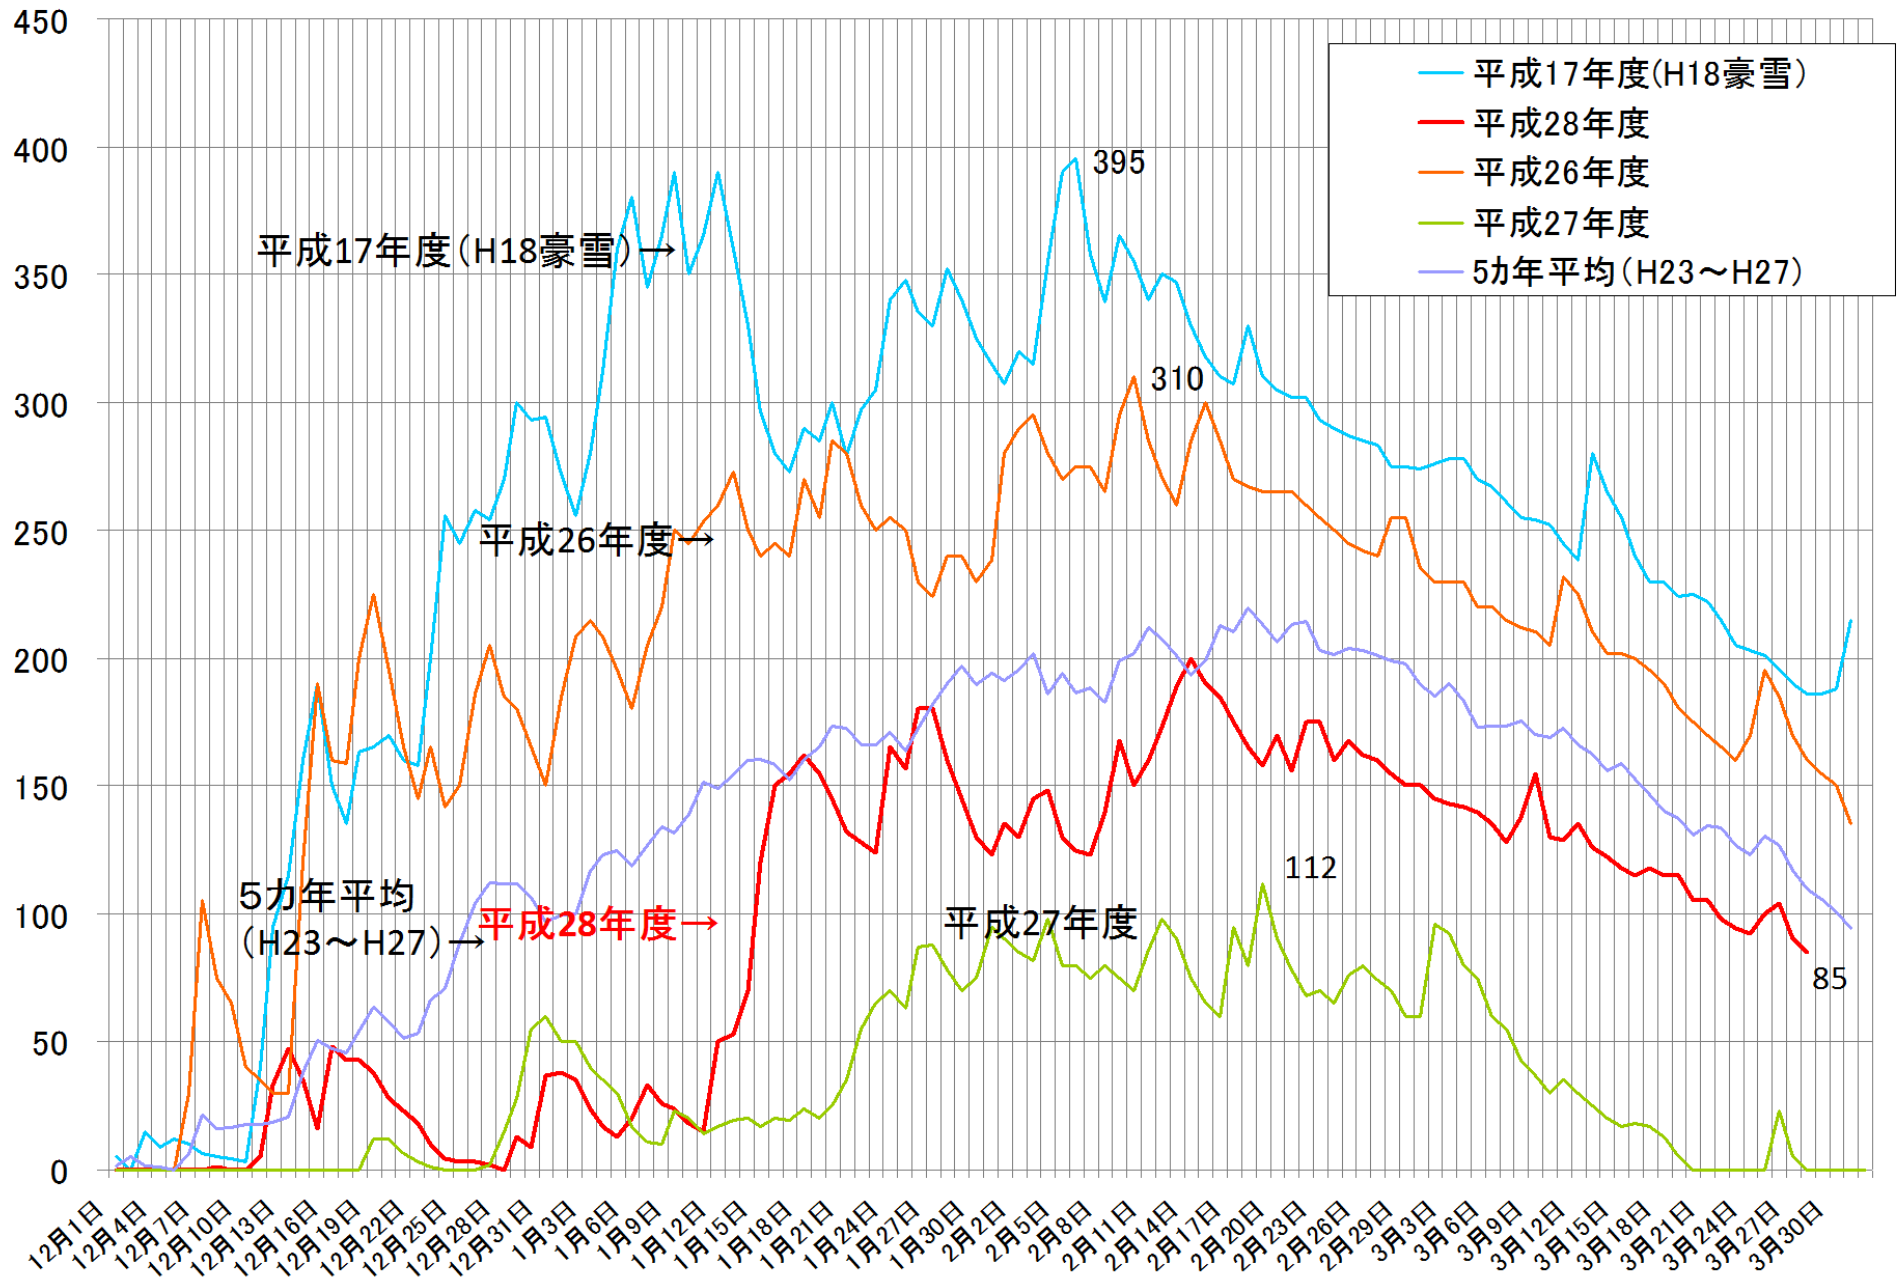

栄村(森地区及び秋山地区)における積雪量の推移 平成28年度(2016.12.01~2017.3.31)

単位:cm

単位:cm

栄村(森地区)積雪量の推移 平成28年度(2016.12~2017.3)

単位:cm

栄村(森地区)降雪量(累計)の推移 平成28年度(2016.11～2017.3)