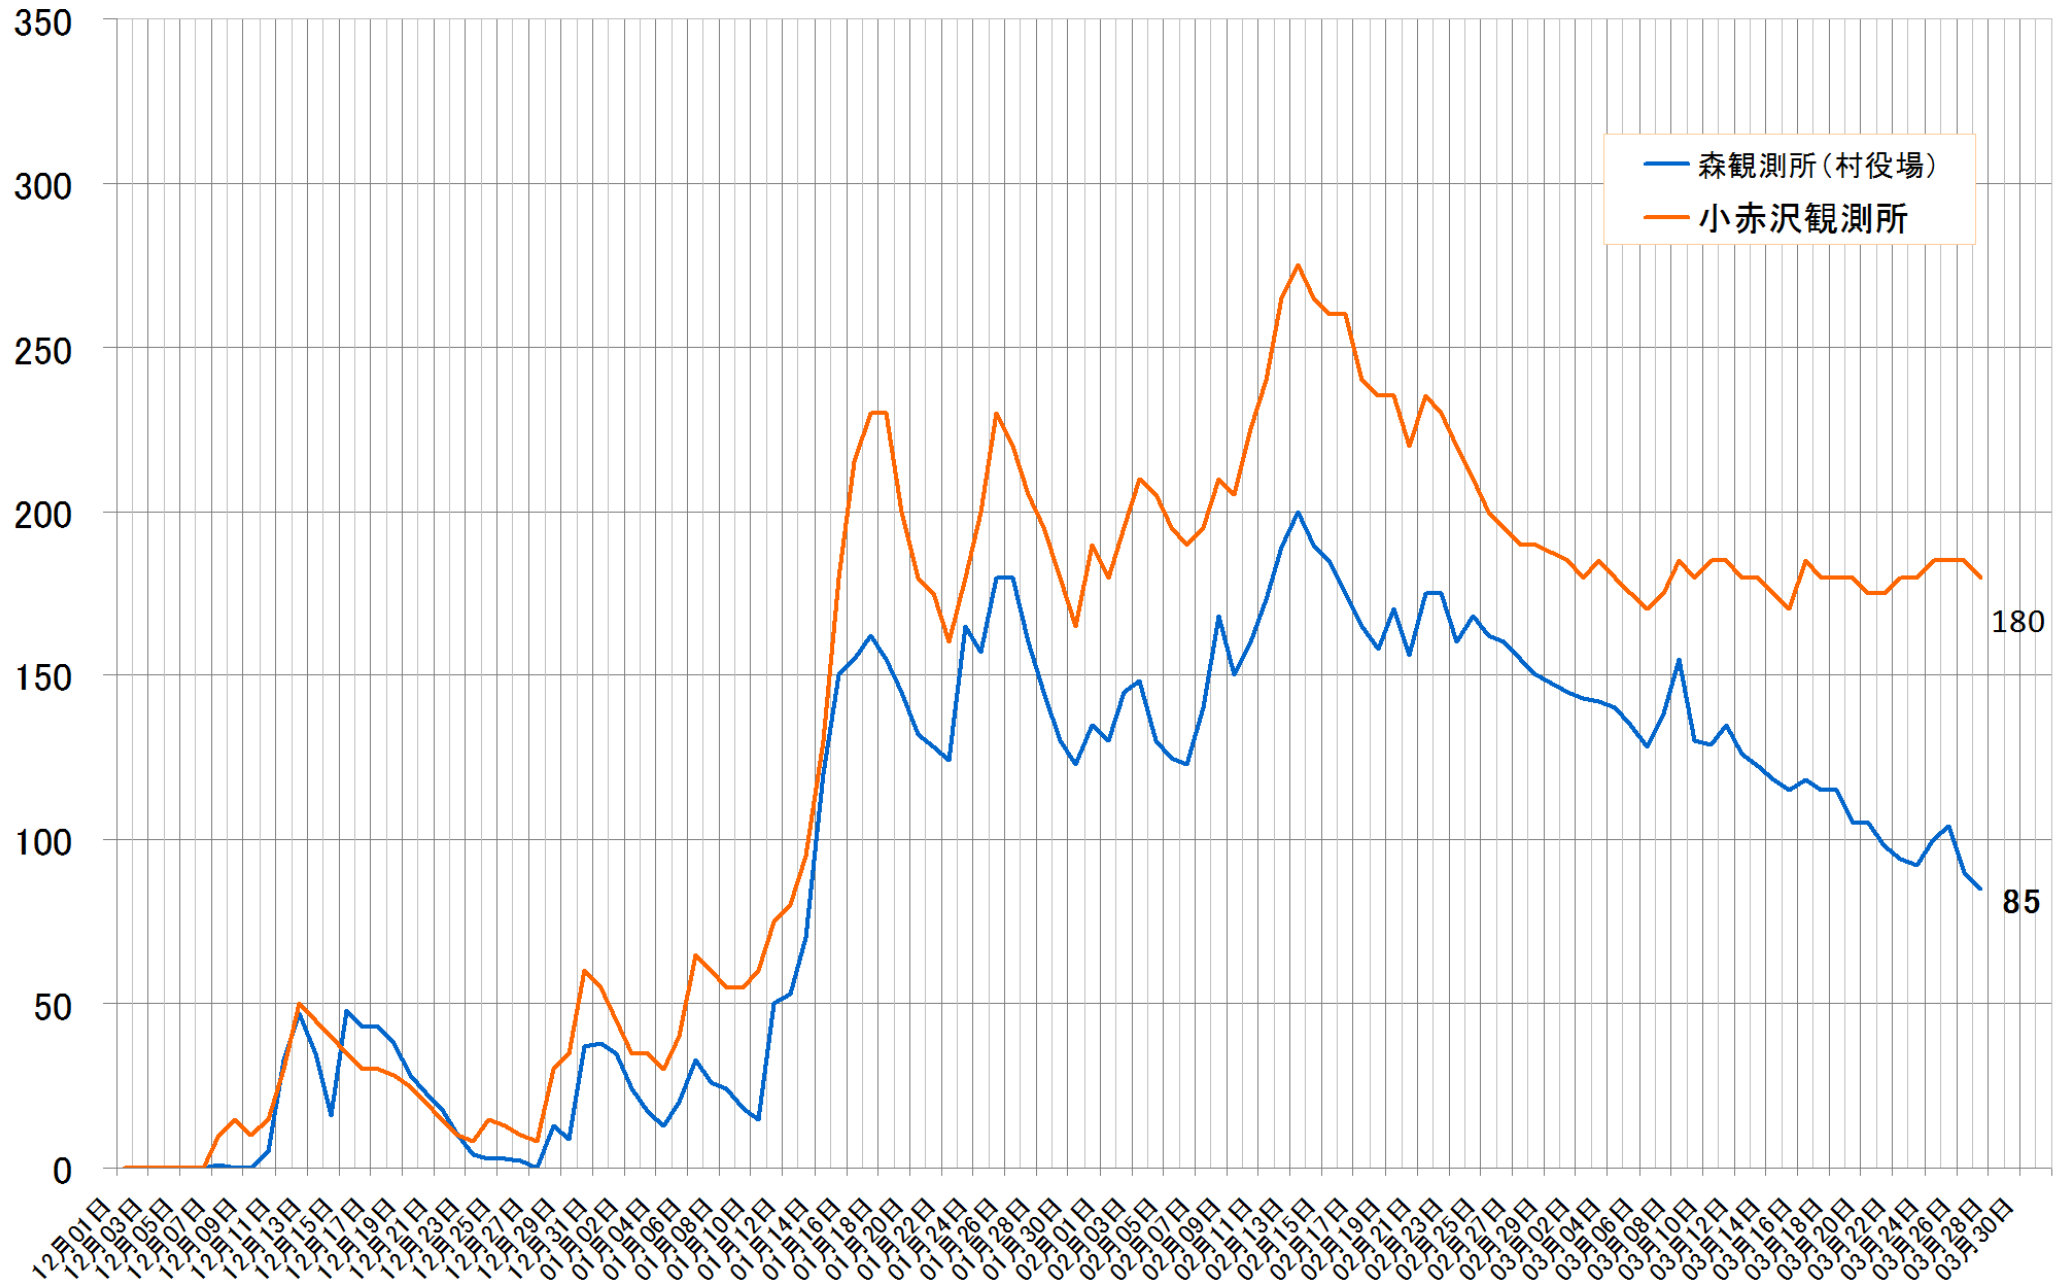

栄村(森地区及び秋山地区)における積雪量の推移 平成28年度(2016.12.01~2017.3.31)

単位:cm

単位:cm

栄村(森地区)積雪量の推移 平成28年度(2016.12~2017.3)

単位:cm

栄村(森地区)降雪量(累計)の推移 平成28年度(2016.11～2017.3)